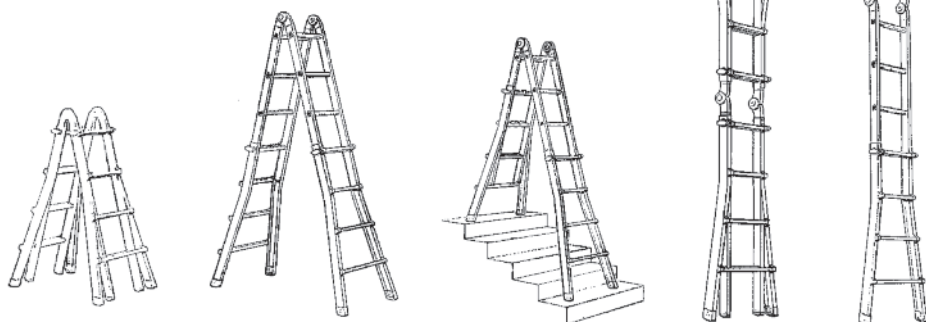

Inclinaison 50°

(Escaliers)
Longueur = hauteur verticale x facteur 1.305

Inclinaison 45°

(Escaliers)
Longueur = hauteur verticale x facteur 1.414

Exemple:

Hauteur verticale (point d'appui supérieur) = 7 m
Pour échelles à échelons :
(Inclinaison 70°)
 $7.0 \times 1.064 = 7.45$ m (minimum)

Dimensionnement des escaliers

Diagramme pour le calcul de l'empattement

Type 310 · Echelle télescopique

1

- Maniement facile
- Utilisable comme échelle d'appui ainsi qu'échelle double et échelle d'escaliers
- Faible encombrement lors du stockage et du transport
- Echelon renforcé près de la connexion par soudage

No d'article	310403	310404	310405	310406
Echelons	4x3	4x4	4x5	4x6
Longueur	3.10	4.20	5.30	6.40
Echelle double, déployée	1.50	2.00	2.55	3.10
Longueur repliée	0.97	1.25	1.50	1.80
Largeur	0.49	0.56	0.63	0.70
Poids	11.0	13.0	17.0	21.0
Prix excl. TVA	510.70	584.05	701.00	794.80
Prix incl. TVA	550.00	629.00	755.00	856.00