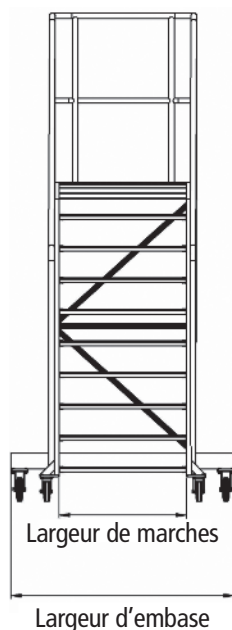

Inclinaison 50°

(Escaliers)
Longueur = hauteur verticale x facteur 1.305

Inclinaison 45°

(Escaliers)
Longueur = hauteur verticale x facteur 1.414

Exemple:

Hauteur verticale (point d'appui supérieur) = 7 m
Pour échelles à échelons :
(Inclinaison 70°)
 $7.0 \times 1.064 = 7.45$ m (minimum)

Dimensionnement des escaliers

Diagramme pour le calcul de l'empattement

Type 310 · Echelle télescopique

1

- Maniement facile
- Utilisable comme échelle d'appui ainsi qu'échelle double et échelle d'escaliers
- Faible encombrement lors du stockage et du transport
- Echelon renforcé près de la connexion par soudage

No d'article	310403	310404	310405	310406
Echelons	4x3	4x4	4x5	4x6
Longueur	3.10	4.20	5.30	6.40
Echelle double, déployée	1.50	2.00	2.55	3.10
Longueur repliée	0.97	1.25	1.50	1.80
Largeur	0.49	0.56	0.63	0.70
Poids	11.0	13.0	17.0	21.0
Prix excl. TVA	510.70	584.05	701.00	794.80
Prix incl. TVA	550.00	629.00	755.00	856.00