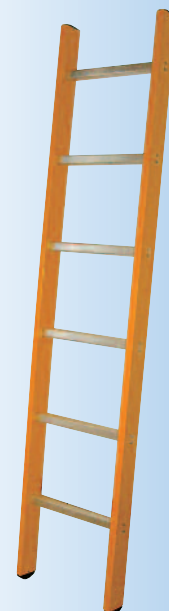

Type 114 · Echelle multifonctions synthétique, 3 plans 2

- Réglable d'échelon en échelon pour utilisation dans les escaliers
- Un côté avec travers de sécurité
- L'élément le plus étroit utilisable séparément
- Sécurité d'écartement par des sangles en polyester fortes

No d'article	114306	114308	114310
Echelons	3x6	3x8	3x10
Longueur	3.87	5.55	7.23
Echelle double, déployée	3.03	4.15	5.27
Longueur repliée	1.91	2.47	3.03
Largeur	0.50	0.50	0.50
Larg. trav. de plancher	0.70	0.80	0.90
Poids	17.0	22.5	27.5
Montant profilé	73	73	73
Prix excl. TVA	920.15	1006.50	1162.50
Prix incl. TVA	991.00	1084.00	1252.00

Type 118 · Echelle simple à échelons synthétique 2

No d'article	118106	118108	118110	118112	118114	118116
Echelons	6	8	10	12	14	16
Longueur	1.91	2.47	3.03	3.59	4.15	4.71
Largeur	0.34	0.34	0.34	0.34	0.34	0.34
Larg. trav. de plancher	—	—	—	0.70	0.80	0.90
Poids	5.1	6.8	8.5	10.2	12.0	13.6
Montant profilé	73	73	73	73	73	73
Prix excl. TVA	263.75	273.90	324.05	372.35	464.25	529.25
Prix incl. TVA	255.00	295.00	349.00	401.00	500.00	570.00

Type 128 · Echelle simple à marches synthétique 2

- Marches striées 80 mm

No d'article	128106	128108	128110	128112	128114	128116
Marches	6	8	10	12	14	16
Longueur	1.91	2.47	3.03	3.59	4.15	4.71
Largeur	0.43	0.43	0.43	0.43	0.43	0.43
Larg. trav. de plancher	—	—	—	0.80	0.90	1.00
Poids	5.7	7.6	9.5	11.4	13.3	15.2
Montant profilé	73	73	73	73	73	73
Prix excl. TVA	255.35	296.20	350.95	403.90	493.05	572.90
Prix incl. TVA	275.00	319.00	378.00	435.00	531.00	617.00