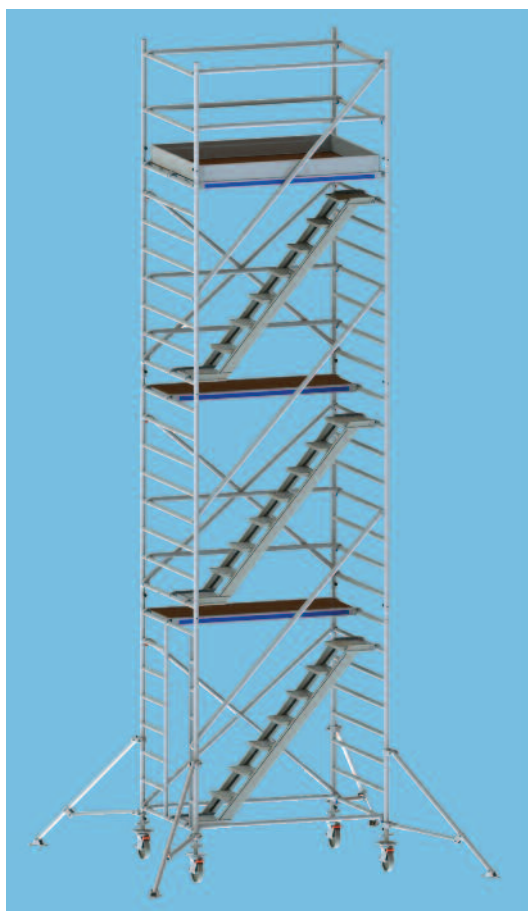

No d'article 733064 / 743064