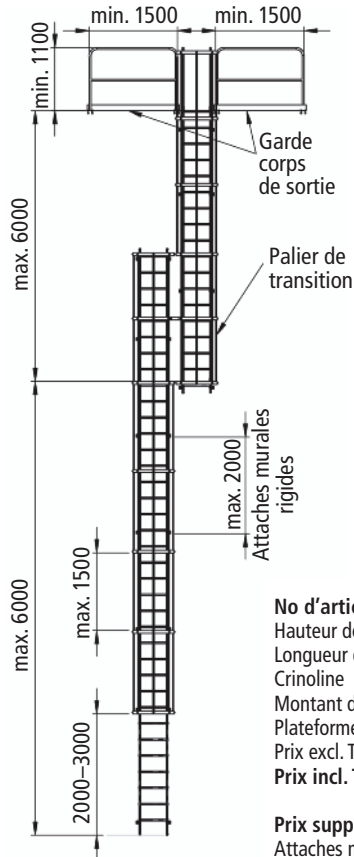

Attaches murales rigides

Distance du centre au mur 183 mm

No d'article 910029

Prix par pièce
excl. TVA 19.45
incl. TVA 21.00

No d'article	188201	188202	188203	188204	188205	188206	188207	188208	188209
Hauteur de montée	10.70	11.80	12.60	13.80	14.90	15.70	16.80	18.20	19.10
Longueur d'échelle	11.80	12.90	13.70	14.90	16.00	16.80	17.90	19.30	20.20
Crinoline	x	x	x	x	x	x	x	x	x
Montant de sortie	2	2	2	2	2	2	2	2	2
Plateforme	1	1	1	1	1	1	1	1	1
Prix excl. TVA	3332.40	3527.40	3700.10	3978.65	4156.00	4407.60	4645.30	4945.20	5115.15
Prix incl. TVA	3589.00	3799.00	3985.00	4285.00	4476.00	4747.00	5003.00	5326.00	5509.00
Prix suppl.									
Attaches murales	12	16	16	20	22	22	24	28	30