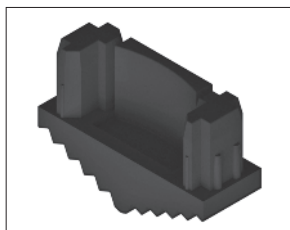

1 pair Preis exkl. MwSt
Preis inkl. MwSt

49.70
53.55

Pièces de rechange

Pièces de rechange

4

Patin intérieur

920008 Montant 60×25 mm
excl. TVA 7.40
incl. TVA 7.95

Patin intérieur