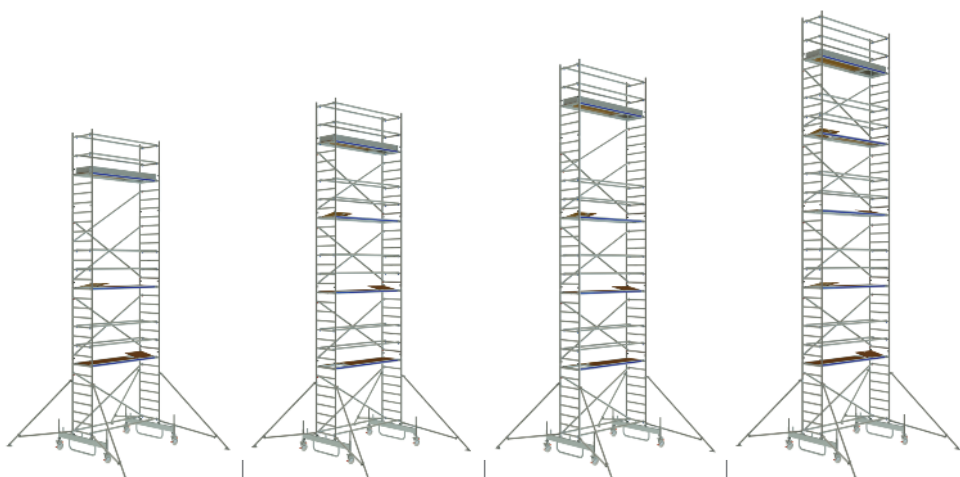

Lestage

	No d'art.	Prix excl.	kg												
Lest, dans locaux fermés, montage centré	789011	93.65	10												
Lest, dans locaux fermés, montage côté mur	789011	93.65	10			2*	4*	8*	12*	8*	8*	12*	14*		
Lest, en plein air, montage centré	789011	93.65	10				4*	10*	8*				•	•	
Lest, en plein air, montage côté mur	789011	93.65	10			4*	11*	20*	28*	38*	44*		•	•	

Le nombre requis des poids de lest n'est pas compris dans le prix. En ce qui concerne le lestage, les instructions de montage et d'utilisation sont à observer.

• Aucun montage permis.

* Aucun lestage n'est nécessaire si l'échafaudage est fixé.

731074	741074	731084	741084	731094	741094	731104	741104
1.80	2.60	1.80	2.60	1.80	2.60	1.80	2.60
9.40	9.40	10.40	10.40	11.40	11.40	12.40	12.40
8.65	8.65	9.65	9.65	10.65	10.65	11.65	11.65
7.40	7.40	8.40	8.40	9.40	9.40	10.40	10.40
276.5	301.2	312.4	343.6	324.5	3356.2	360.4	398.6
5638.05	6140.70	6362.80	7013.80	6673.05	7328.60	7397.80	8201.70
6072.35	6613.05	6853.00	7553.30	7187.10	7892.30	7967.75	8832.55