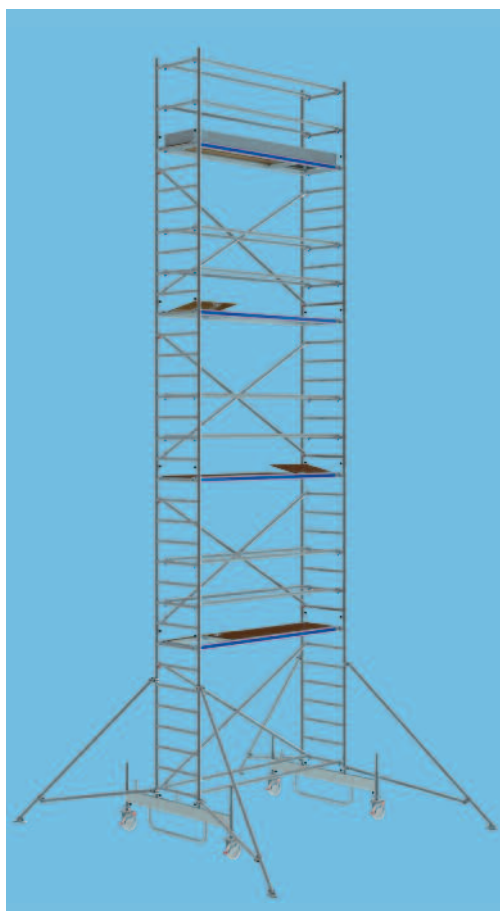

No d'article 731084 / 741084