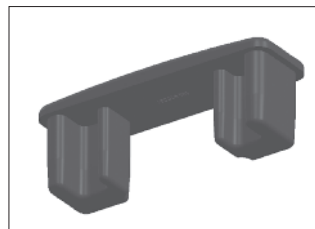

Embout pour montant et protection anti-basculement pour type 173/178

920039 pour montant 85x25 mm
excl. TVA 7.95
incl. TVA 8.55

920040 pour montant 100x25 mm
excl. TVA 8.55
incl. TVA 9.20