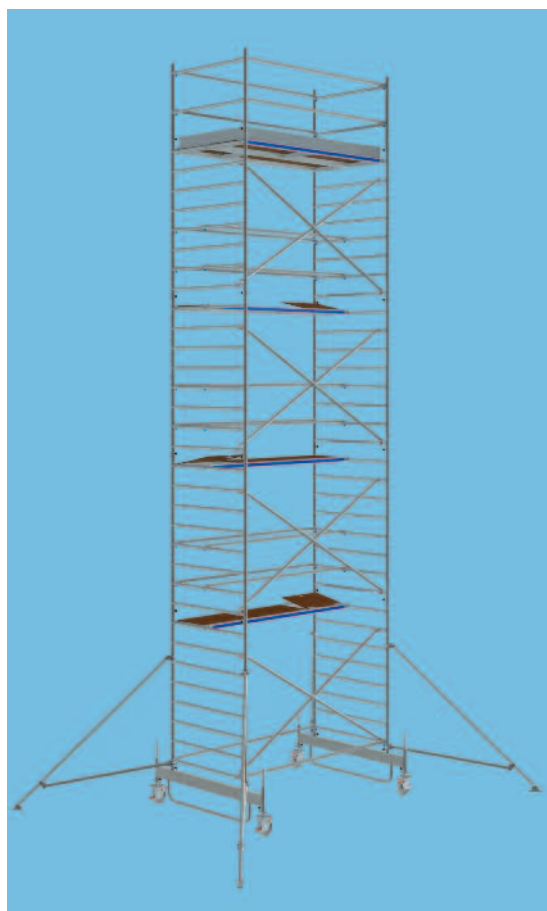

No d'art. 732084 / 742084