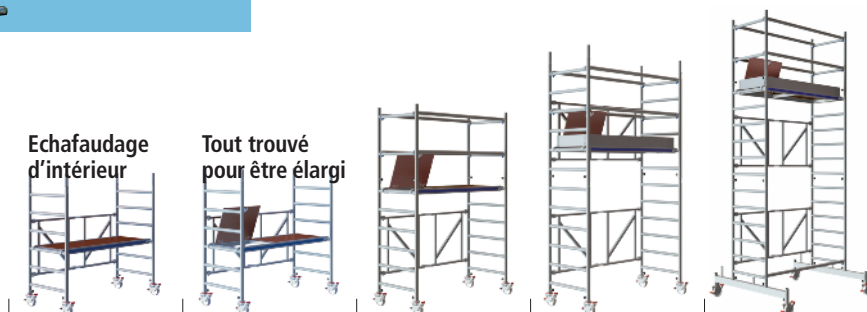

No d'article	745008	745009	745016	745021	745033
Hauteur de travail m	2.80	2.80	3.60	4.10	5.30
Hauteur de l'échafaudage m	1.80	1.80	2.80	3.35	4.35
Hauteur de plateforme m	0.80	0.80	1.60	2.10	3.30
Poids kg	48.5	49.0	62.0	89.4	113.4
Prix total excl. TVA	995.35	1040.95	1461.55	1903.80	2464.30
Prix total incl. TVA	1072.00	1121.00	1574.10	2050.35	2654.00
Offre spéciale excl. TVA	817.10				
Offre spéciale incl. TVA	880.00				