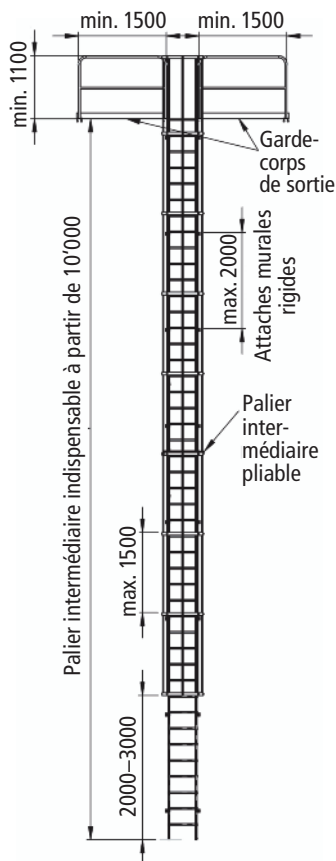

- Solutions individuelles selon situation
- Largeur d'échelle 550 mm

No d'article	188001	188002	188003	188004	188005	188006	188007	188008
Hauteur de montée	2.00	2.80	3.60	4.80	5.60	6.50	7.30	8.50
Longueur d'échelle	3.10	3.90	4.70	5.90	6.70	7.60	8.40	9.60
Crinoline					x	x	x	x
Montant de sortie	2	2	2	2	2	2	2	2
Plateforme								
Prix excl. TVA	70.20	320.35	369.55	473.55	1153.20	1393.70	1444.75	1741.90
Prix incl. TVA	291.00	345.00	398.00	510.00	1242.00	1501.00	1556.00	1876.00
Prix suppl.								
Attaches murales	4	4	6	8	10	10	12	14