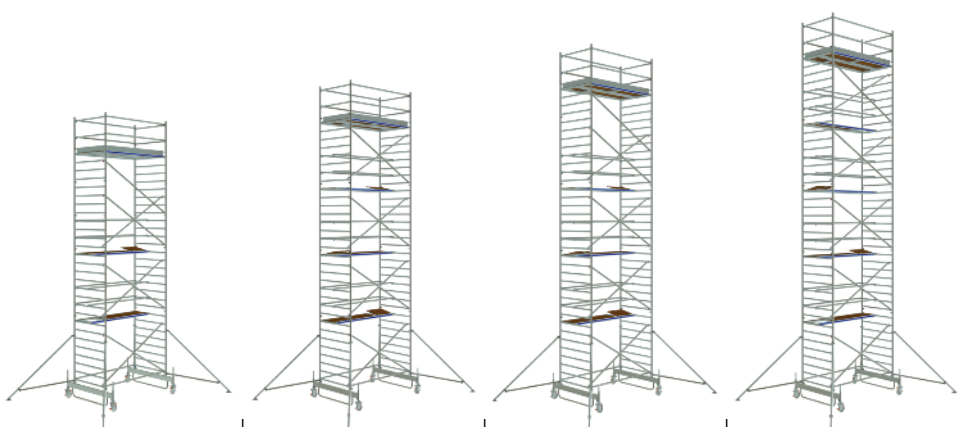

Long. plateforme 1.80 m			Long. plateforme 2.60 m			Hauteur de travail m	4.40	5.40	6.40	7.40	8.40	9.40	10.40	11.40	12.40
Art. Nr.	Prix excl.	kg	Art. Nr.	Prix excl.	kg										
790007	187.65	7.5	790007	187.65	7.5	Cadre 100/140		2		2		2		2	
790008	342.00	14.5	790008	342.00	14.5	Cadre 200/140	2	2	4	4	6	6	8	8	10
791802	216.40	14.5	792602	373.05	19	Plateforme de travail	1	1	1	1	1	1	1	1	1
791801	261.80	15	792601	390.40	19	Plateforme de travail avec trappe d'accès	1	1	2	2	3	3	4	4	5
790011	143.80	3.6	790011	143.80	3.6	Élément garde-corps	2	2	2	2	2	2	2	2	2
791803	48.40	2	792603	52.20	2.5	Tube de support	6	6	10	10	14	14	18	18	22
791804	51.45	2.5	792604	56.00	3	Diagonale	2	3	4	5	6	7	8	9	10
791805	49.15	2.7	792605	65.05	3.8	Plinthe latérale	2	2	2	2	2	2	2	2	2
790009	52.95	2.5	790009	52.95	2.5	Plinthe frontale	2	2	2	2	2	2	2	2	2
790010	189.15	24.5	790010	189.15	24.5	Embase roulante d'échafaudage roulant 140			2	2	2	2	2	2	2
789017	203.10	5	789017	203.10	5	Stabilisateur long					4	4	4	4	4
790005	143.80	9.5	790005	143.80	9.5	Roue pivotante 200, 11.9 KN, avec vérin	4	4	4	4	4	4	4	4	4

Lestage

	No d'art.	Prix excl.	kg												
Lest, dans locaux fermés, montage centré	789011	93.65	10							4*					3*
Lest, en plain air, montage centré	789011	93.65	10					4*						•	•
Lest, en plain air, montage côte mur	789001	93.65	10						4*	4*	4*	4*		•	•

Le nombre requis des poids de lest n'est pas compris dans le prix. En ce qui concerne le lestage, les instructions de montage et d'utilisation sont à observer.

• Aucun montage permis.

* Aucun lestage n'est nécessaire si l'échafaudage est fixé.

732074	742074	732084	742084	732094	742094	732104	742104
1.80	2.60	1.80	2.60	1.80	2.60	1.80	2.60
9.40	9.40	10.40	10.40	11.40	11.40	12.40	12.40
8.65	8.65	9.65	9.65	10.65	10.65	11.65	11.65
7.40	7.40	8.40	8.40	9.40	9.40	10.40	10.40
331.6	360.8	371.1	406.8	388.6	424.8	428.1	470.8
6724.55	7383.85	7540.10	8347.75	7966.85	8779.05	8782.40	9742.95
7242.60	7952.00	8121.05	8990.05	8580.65	9454.55	9459.10	10492.60