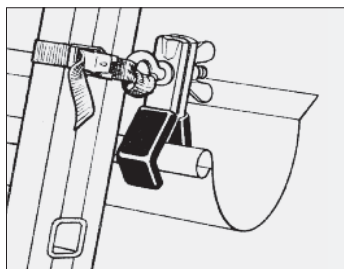

900016 Support pour gouttière

(Set 2 pièces)

excl. TVA 35.45
incl. TVA 38.20