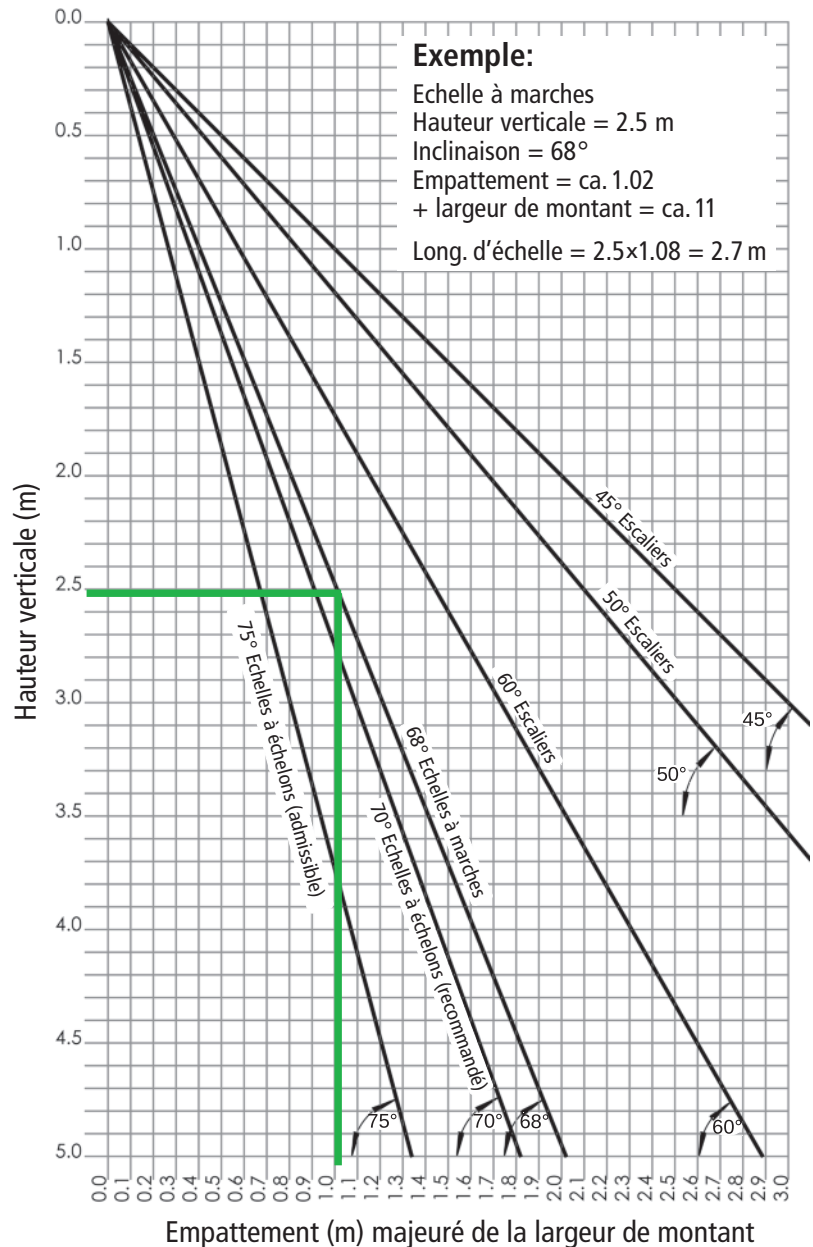

Diagramme pour le calcul de l'empattement