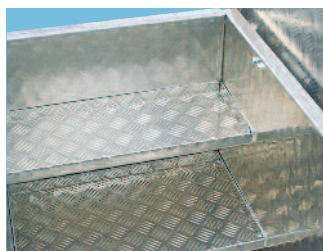

Zubehör

2 étagères

No d'article	630900
Prix excl. TVA	123.15
Prix incl. TVA	133.00