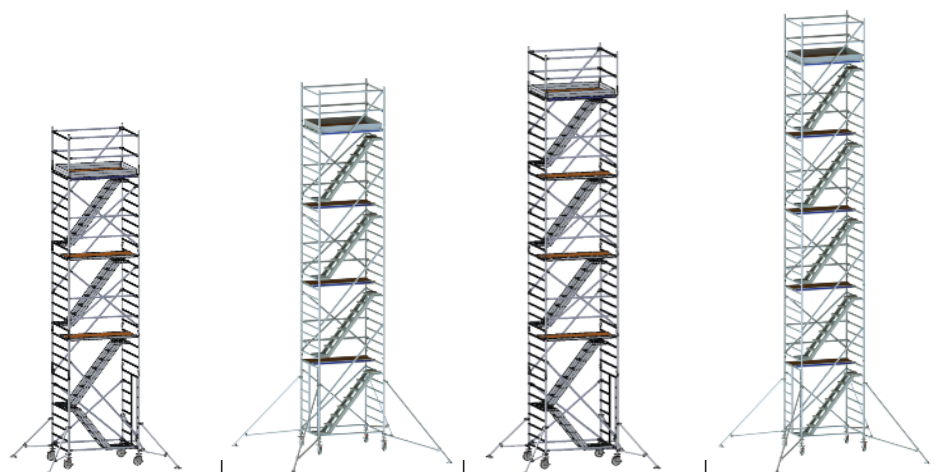

Lestage

	No d'art.	Prix excl.	kg												
Lest, dans locaux fermés, montage centré	789011	93.65	10												
Lest, en plain air, montage centré	789011	93.65	10			4	•	•	•	•	•	•	•	•	•

Le nombre requis des poids de lest n'est pas compris dans le prix. En ce qui concerne le lestage, les instructions de montage et d'utilisation sont à observer.
• = aucun montage permis

733074	743074	733084	743084	733094	743094	733104	743104
1.80	2.60	1.80	2.60	1.80	2.60	1.80	2.60
9.40	9.40	10.40	10.40	11.40	11.40	12.40	12.40
8.65	8.65	9.65	9.65	10.65	10.65	11.65	11.65
7.40	7.40	8.40	8.40	9.40	9.40	10.40	10.40
328.8	374.5	372.9	425.1	405.4	462.1	433.9	507.1
7529.85	8358.70	8306.50	9309.65	9147.05	10200.55	9749.50	10977.30
8109.80	9002.00	8946.30	10026.10	9851.55	10985.60	10500.45	11822.10

Vérin avec plaque de fond 4

No d'article 790013
Prix excl. TVA 127.55
Prix incl. TVA 137.35