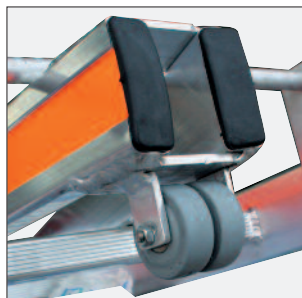

Roulettes de façade

Roulettes de façade pour échelles de vitres

No d'article	955018
Prix excl. TVA	44.00
Prix incl. TVA	47.40