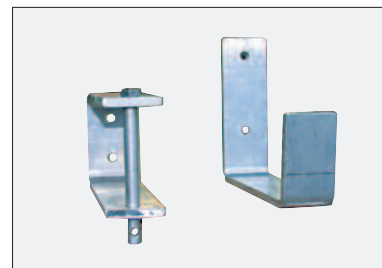

910025 Fixation murale verrouillable 1 pair

excl. TVA 44.35
incl. TVA 47.75