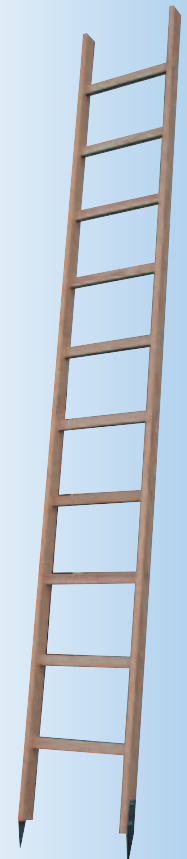

Type 481 · Echelle fruitière en bois

4

- Montants en bois encollé plusieurs fois
- Echelons en bois de frêne à collage étanche
- Version légèrement conique
- Pointes de pied montées fixement

No d'article	481118	481121	481124	481127	481130	481133	481136
Echelons	18	21	24	27	30	33	36
Longueur	4.97	5.76	6.56	7.35	8.15	8.94	9.74
Largeur	0.35	0.35	0.35	0.35	0.35	0.35	0.35
Poids	12.0	14.0	16.0	19.0	21.0	23.0	25.0
Prix excl. TVA	493.05	573.80	656.45	738.15	819.85	902.50	983.30
Prix incl. TVA	531.00	618.00	707.00	795.00	883.00	972.00	1059.00