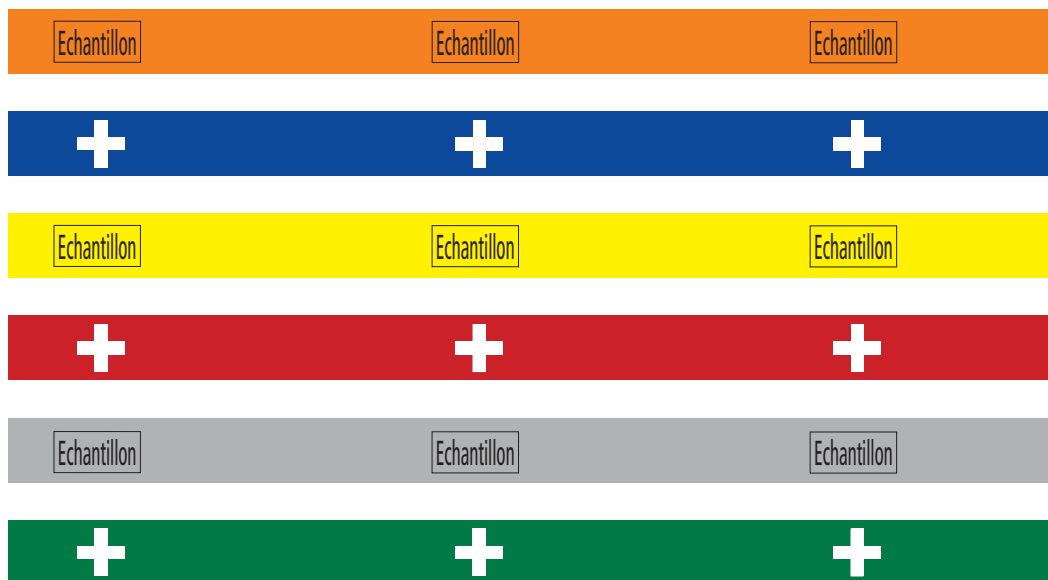

- ➔ La société HB uniquement vous offre ce service.
- ➔ Votre propre échelle à vous grâce au marquage individuel.
- ➔ Publicité efficace et bon marché.

Couleur de ruban: orange, bleu, jaune, rouge, gris, vert