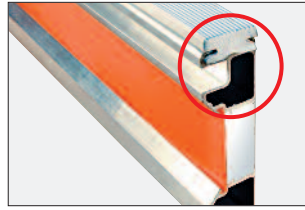

Dans les types 171, 173 und 178 est un profilé de 1,6 m de longueur en caoutchouc est inséré à l'élément coulissant, de sorte que le caoutchouc se trouve entre le montant d'application. L'adhérence augmente ainsi fortement et le danger de glissement diminue.

D Type 171 · Echelle coulisse à corde, 2 plans, protection anti-glissant 1

- Profilé en caoutchouc inséré à l'élément coulissant pour protection anti-glissement
- Réglage en hauteur facile et commode moyennant la corde
- Balanciers à encliquetage automatique, montés en bas
- Avec guidage interne
- Avec roulettes de façade

No d'article	171212	171214	171216	171218	171220	171222	171224	171226
Echelons	2x12	2x14	2x16	2x18	2x20	2x22	2x24	2x26
Longueur	6.15	7.27	8.39	9.51	10.63	11.76	12.91	14.03
Longueur repliée	3.63	4.19	4.75	5.31	5.87	6.43	6.99	7.55
Largeur	0.44	0.44	0.44	0.44	0.44	0.44	0.44	0.44
Larg. trav. de plancher	1.03	1.23	1.23	1.23	1.23	1.23	1.23	1.23
Poids	22.0	25.0	28.0	31.0	44.0	46.5	53	57
Montant profilé	85	85	85	85	100	100	100	100
Prix excl. TVA	803.15	898.80	1015.80	1180.15	1264.60	1399.25	1533.90	1680.60
Prix incl. TVA	865.00	968.00	1094.00	1271.00	1362.00	1507.00	1652.00	1810.00