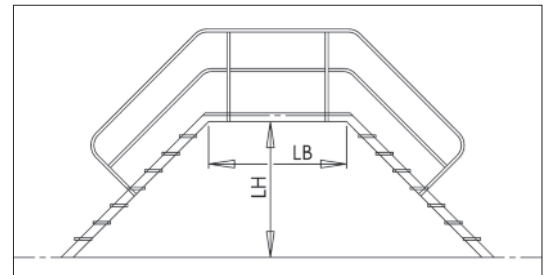

Type 495.1 · Passerelle à marches en aluminium avec mains courantes

4

- Stationnaire ou mobile
- Marches en aluminium rainuré
- Profondeur de plateforme possible jusqu'à 2,5 m
- Garde-corps d'un côté, montée à gauche ou à droite aux choix
- Deuxième garde-corps contre plus de prix sur demande
- Livraison de la passerelle complètement montée
- Charges maximale 200 kg

Inclinaison 45°

Marches incl. plateforme		4	5	6	7	8	9	10
Largeur de marches	Passage libre LH mm	750	950	1150	1350	1550	1750	1950
	Largeur plateforme LB mm	600	600	600	600	600	600	600
	Empattement mm	2400	2800	3200	3600	4000	4400	4800
600 mm	No d'article	495101	495102	495103	495104	495105	495106	495107
	Prix excl. TVA	1883.00	2109.55	2338.90	2575.65	2802.25	3049.20	3268.35
	Prix incl. TVA	2028.00	2272.00	2519.00	2774.00	3018.00	3284.00	3520.00
800 mm	No d'article	495108	495109	495110	495111	495112	495113	495114
	Prix excl. TVA	1990.70	2234.90	2481.90	2723.30	2964.70	3218.20	3457.75
	Prix incl. TVA	2144.00	2407.00	2673.00	2933.00	3193.00	3466.00	3724.00
1000 mm	No d'article	495115	495116	495117	495118	495119	495120	495121
	Prix excl. TVA	2099.35	2382.55	2629.55	2892.30	3148.55	3415.05	3671.30
	Prix incl. TVA	2261.00	2566.00	2832.00	3115.00	3391.00	3678.00	3954.00
Zweites Geländer Mehrpreis	No d'article	499101	499102	499103	499104	499105	499106	499107
	Prix excl. TVA.	350.05	375.10	385.35	415.95	441.05	459.60	484.70
	Prix incl. TVA	377.00	404.00	415.00	448.00	475.00	495.00	522.00

Inclinaison 60°

Marches incl. plateforme		4	5	6	7	8	9	10
Largeur de marches	Passage libre LH mm	900	1140	1380	1620	1860	2100	2340
	Largeur plateforme LB mm	575	575	575	575	575	575	575
	Empattement mm	1850	2130	2410	2690	2970	3250	3510
600 mm	No d'article	495151	495152	495153	495154	495155	495156	495157
	Prix excl. TVA	1832.85	2056.65	2284.10	2508.80	2733.50	2961.00	3186.85
	Prix incl. TVA	1974.00	2215.00	2460.00	2702.00	2944.00	3189.00	3432.00
800 mm	No d'article	495158	495159	495160	495161	495162	495163	495164
	Prix excl. TVA	1942.45	2178.25	2417.85	2653.65	2900.65	3128.15	3365.40
	Prix incl. TVA	2092.00	2346.00	2604.00	2858.00	3124.00	3369.00	3625.00
1000 mm	No d'article	495165	495166	495167	495168	495169	495170	495171
	Prix excl. TVA	2056.65	2317.55	2564.55	2821.75	3079.85	3326.85	3581.85
	Prix incl. TVA	2215.00	2496.00	2762.00	3039.00	3317.00	3583.00	3857.00
Zweites Geländer Mehrpreis	No d'article	499121	499122	499123	499124	499125	499126	499127
	Prix excl. TVA.	350.05	375.10	385.35	415.95	441.05	459.60	480.95
	Prix incl. TVA	377.00	404.00	415.00	448.00	475.00	495.00	518.00