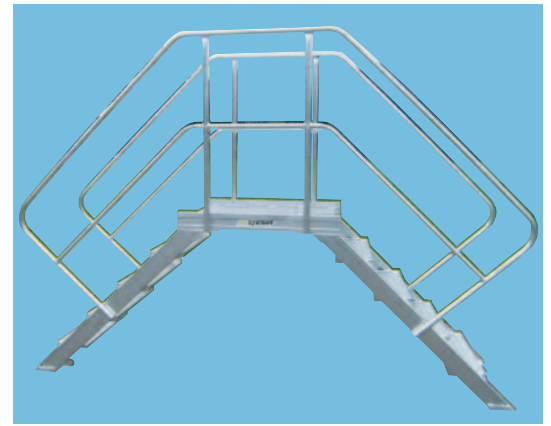

Type 495.1 · Passerelle à marches en aluminium avec mains courantes

4

- Stationnaire ou mobile
- Marches en aluminium rainuré
- Profondeur de plateforme possible jusqu'à 2,5 m
- Garde-corps d'un côté, montée à gauche ou à droite aux choix
- Deuxième garde-corps contre plus de prix sur demande
- Livraison de la passerelle complètement montée
- Charges maximale 200 kg

Inclinaison 45°

Marches incl. plateforme		4	5	6	7	8	9	10
Largeur de marches	Passage libre LH mm	750	950	1150	1350	1550	1750	1950
	Largeur plateforme LB mm	600	600	600	600	600	600	600
	Empattement mm	2400	2800	3200	3600	4000	4400	4800
600 mm	No d'article	495101	495102	495103	495104	495105	495106	495107
	Prix excl. TVA	1883.00	2109.55	2338.90	2575.65	2802.25	3049.20	3268.35
	Prix incl. TVA	2028.00	2272.00	2519.00	2774.00	3018.00	3284.00	3520.00
800 mm	No d'article	495108	495109	495110	495111	495112	495113	495114
	Prix excl. TVA	1990.70	2234.90	2481.90	2723.30	2964.70	3218.20	3457.75
	Prix incl. TVA	2144.00	2407.00	2673.00	2933.00	3193.00	3466.00	3724.00
1000 mm	No d'article	495115	495116	495117	495118	495119	495120	495121
	Prix excl. TVA	2099.35	2382.55	2629.55	2892.30	3148.55	3415.05	3671.30
	Prix incl. TVA	2261.00	2566.00	2832.00	3115.00	3391.00	3678.00	3954.00
Zweites Geländer Mehrpreis	No d'article	499101	499102	499103	499104	499105	499106	499107
	Prix excl. TVA.	350.05	375.10	385.35	415.95	441.05	459.60	484.70
	Prix incl. TVA	377.00	404.00	415.00	448.00	475.00	495.00	522.00

Inclinaison 60°

Marches incl. plateforme		4	5	6	7	8	9	10
Largeur de marches	Passage libre LH mm	900	1140	1380	1620	1860	2100	2340
	Largeur plateforme LB mm	575	575	575	575	575	575	575
	Empattement mm	1850	2130	2410	2690	2970	3250	3510
600 mm	No d'article	495151	495152	495153	495154	495155	495156	495157
	Prix excl. TVA	1832.85	2056.65	2284.10	2508.80	2733.50	2961.00	3186.85
	Prix incl. TVA	1974.00	2215.00	2460.00	2702.00	2944.00	3189.00	3432.00
800 mm	No d'article	495158	495159	495160	495161	495162	495163	495164
	Prix excl. TVA	1942.45	2178.25	2417.85	2653.65	2900.65	3128.15	3365.40
	Prix incl. TVA	2092.00	2346.00	2604.00	2858.00	3124.00	3369.00	3625.00
1000 mm	No d'article	495165	495166	495167	495168	495169	495170	495171
	Prix excl. TVA	2056.65	2317.55	2564.55	2821.75	3079.85	3326.85	3581.85
	Prix incl. TVA	2215.00	2496.00	2762.00	3039.00	3317.00	3583.00	3857.00
Zweites Geländer Mehrpreis	No d'article	499121	499122	499123	499124	499125	499126	499127
	Prix excl. TVA.	350.05	375.10	385.35	415.95	441.05	459.60	480.95
	Prix incl. TVA	377.00	404.00	415.00	448.00	475.00	495.00	518.00