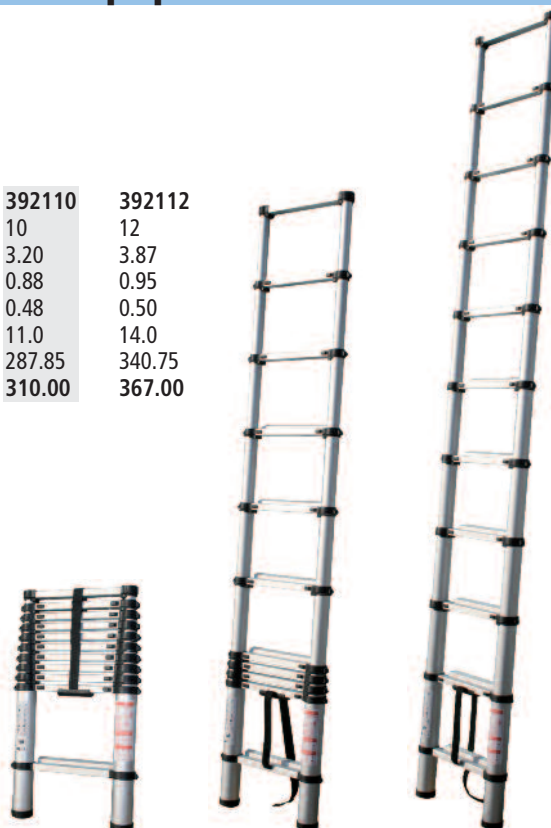

Type 392 · Echelle simple télescopique

4

- En aluminium eloxé
- Marches de 68 mm de profondeur
- Peut être déployée marche à marche
- Peu de place lors du stockage et du transport
- Avec manchons de guidage et de glissement

No d'article	392106	392108	392110	392112
Echelons	6	8	10	12
Longueur	2.05	2.60	3.20	3.87
Longueur repliée	0.76	0.82	0.88	0.95
Largeur	0.46	0.47	0.48	0.50
Poids	6.5	9.0	11.0	14.0
Prix excl. TVA	205.20	247.00	287.85	340.75
Prix incl. TVA	221.00	266.00	310.00	367.00