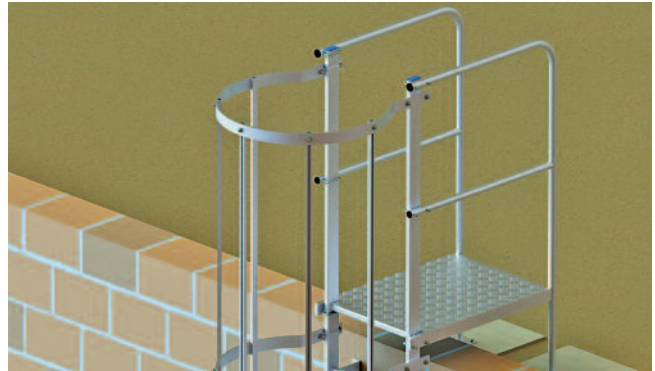

Sortie avec plateforme

No d'article. 910039   Prix   excl. TVA 468.60
incl. TVA 504.70