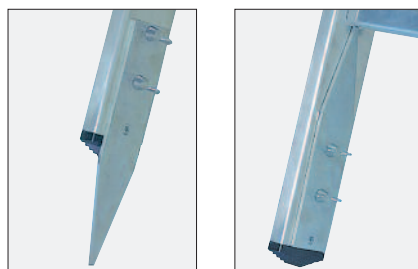

Pointe pour sol agricole

910006 1 pair non monté

excl. TVA 33.45
incl. TVA 36.05

910010 1 pair monté

excl. TVA 43.30
incl. TVA 46.65