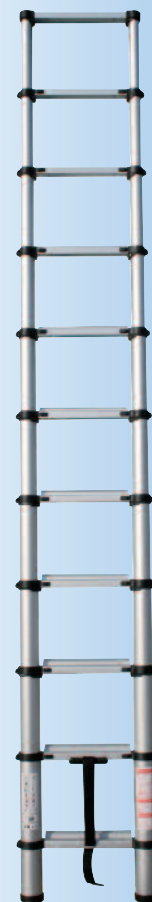

Type 392 · Echelle simple télescopique

4

- En aluminium eloxé
- Marches de 68 mm de profondeur
- Peut être déployée marche à marche
- Peu de place lors du stockage et du transport
- Avec manchons de guidage et de glissement

No d'article	392106	392108	392110	392112
Echelons	6	8	10	12
Longueur	2.05	2.60	3.20	3.87
Longueur repliée	0.76	0.82	0.88	0.95
Largeur	0.46	0.47	0.48	0.50
Poids	6.5	9.0	11.0	14.0
Prix excl. TVA	205.20	247.00	287.85	340.75
Prix incl. TVA	221.00	266.00	310.00	367.00