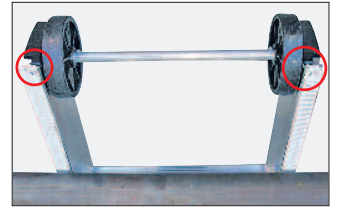

Dans les types 171, 173 und 178 est un profilé de 1,6 m de longueur en caoutchouc est inséré à l'élément coulissant, de sorte que le caoutchouc se trouve entre le montant d'application. L'adhérence augmente ainsi fortement et le danger de glissement diminue.

D Type 171 · Echelle coulisse à corde, 2 plans, protection anti-glissant 1

- Profilé en caoutchouc inséré à l'élément coulissant pour protection anti-glissement
- Réglage en hauteur facile et commode moyennant la corde
- Balanciers à encliquetage automatique, montés en bas
- Avec guidage interne
- Avec roulettes de façade

No d'article	171212	171214	171216	171218	171220	171222	171224	171226
Echelons	2x12	2x14	2x16	2x18	2x20	2x22	2x24	2x26
Longueur	6.15	7.27	8.39	9.51	10.63	11.76	12.91	14.03
Longueur repliée	3.63	4.19	4.75	5.31	5.87	6.43	6.99	7.55
Largeur	0.44	0.44	0.44	0.44	0.44	0.44	0.44	0.44
Larg. trav. de plancher	1.03	1.23	1.23	1.23	1.23	1.23	1.23	1.23
Poids	22.0	25.0	28.0	31.0	44.0	46.5	53	57
Montant profilé	85	85	85	85	100	100	100	100
Prix excl. TVA	803.15	898.80	1015.80	1180.15	1264.60	1399.25	1533.90	1680.60
Prix incl. TVA	865.00	968.00	1094.00	1271.00	1362.00	1507.00	1652.00	1810.00