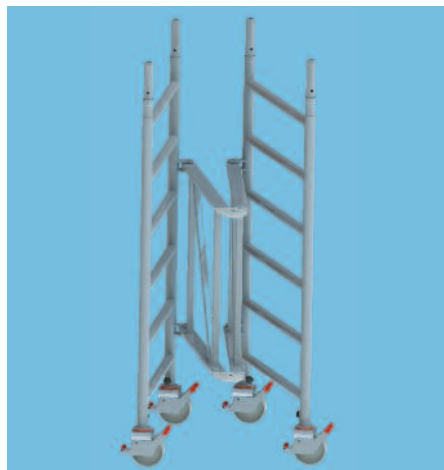

Echafaudages pliants / Echafaudages roulants

→ Tous les échafaudages sont conformes à la norme EN 1004 et ils sont fabriqués dans notre propre production.

Type 745 · HB Echafaudage pliant, longueur de plateforme 1.80 m

4

Dimensions d'échafaudage:
0.80 m x 1.80 m

- Echafaudage qui passe par les portes
- Cadre pliant avec articulations d'acier fortes
- Roues pivotantes: diamètre de 150 mm
- Charge admissible par échafaudage 400 kg
- Votre logo peut être imprimé aux plateformes

Pièces détachées

Hauteur de travail m				2.80	3.60	4.10	5.30
	No d'art.	Prix excl. TVA	kg				
Cadre pliant 0.80x1.80	795501	520.95	24.0	1	1	2	2
Plateforme de trav. 180/60 avec trappe d'accès	791801	261.80	15.0		1	1	1
Plateforme de travail 180/60	791802	216.40	14.5	1			
Élément garde-corps 80	790006	113.50	2.5		2		2
Tube de support 180	791803	48.40	2.0		4	4	5
Plinthe latérale 180	791805	49.15	2.7			2	2
Plinthe frontale 60	790003	25.00	1.5			2	2
Embase roulante pour d'échafaudage pliant	795502	142.55	8.5				2
Roues pivotantes 150 mm 3.0 KN	789411	64.55	2.5	4	4	4	4

Lestage

	No d'art.	Prix excl. TVA	kg				
Lest, dans locaux fermés, montage côté mur	789011	93.65	10			4*	2*
Lest, en plein air, montage côté mur	789011	93.65	10			4*	2*

* Aucun lestage n'est nécessaire si l'échafaudage est fixé.