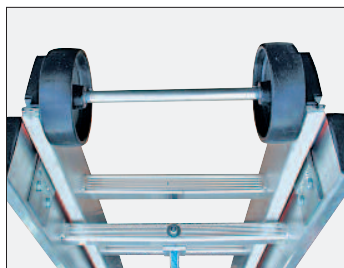

Roulettes de façade, complet

(1 pair avec barre de connexion)

955011 pour profilé 70 + 85

excl. TVA 26.60
incl. TVA 28.65

955012 pour profilé 100

excl. TVA 31.50
incl. TVA 33.95