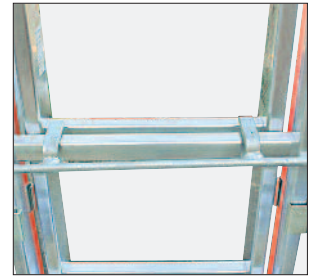

Dispositif accroché