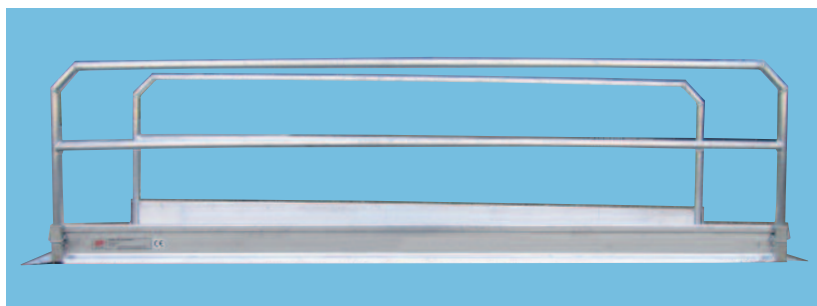

Passerelles / Caisses à outils

Passerelles en aluminium

4

- Surface de plateforme rainurée avec des parois pliables
- Prévoir 330 mm surface d'appui de chaque côté

No d'article	595001	595002	595003	595004	595005	595006	595007	595008
Longueur mm	1260	1660	2260	2660	3260	4060	5060	6060
Largeur extérieur mm	1120	1120	1120	1120	1120	1120	1120	1120
Capacité de charge kg/m²	400	400	400	400	400	400	400	400
Poids kg	34	43	56	64	77	94	115	136
Prix excl. TVA	938.70	1000.95	1233.05	1413.20	1833.80	2143.00	2412.25	2797.60
Prix incl. TVA	1011.00	1078.00	1328.00	1522.00	1975.00	2308.00	2598.00	3013.00

Caisses à outils de transport et d'entreposage en aluminium

4

- ➔ Caisses à outils en aluminium avec capacité de charge de 150 kg.
- ➔ Taille et mesure seront adaptées selon vos idées et vos besoins.