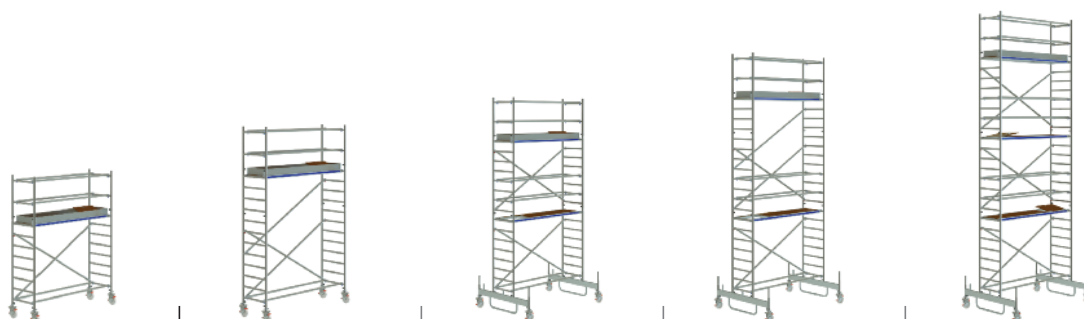

No d'article	731024	741024	731034	741034	731044	741044	731054	741054	731064	741064
Longueur de plateforme m	1.80	2.60	1.80	2.60	1.80	2.60	1.80	2.60	1.80	2.60
Hauteur de travail m	4.40	4.40	5.40	5.40	6.40	6.40	7.40	7.40	8.40	8.40
Hauteur de l'échafaudage m	3.65	3.65	4.65	4.65	5.65	5.65	6.65	6.65	7.65	7.65
Hauteur de plateforme m	2.40	2.40	3.40	3.40	4.40	4.40	5.40	5.40	6.40	6.40
Poids kg	103.4	113.6	115.5	126.2	196.4	213.6	208.5	226.2	244.4	268.6
Prix total excl. TVA	2082.30	2274.60	2392.55	2589.40	3480.40	3825.60	3790.65	4140.40	4515.40	5013.50
Prix total incl. TVA	2242.65	2449.45	2576.75	2788.45	3748.50	4119.80	4082.60	4458.80	4863.25	5399.05