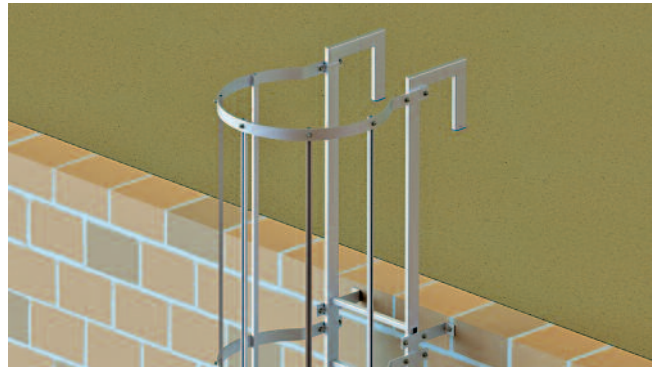

Aides de sortie

No d'article 910031   Prix par paire   excl. TVA 93.80
incl. TVA 101.00