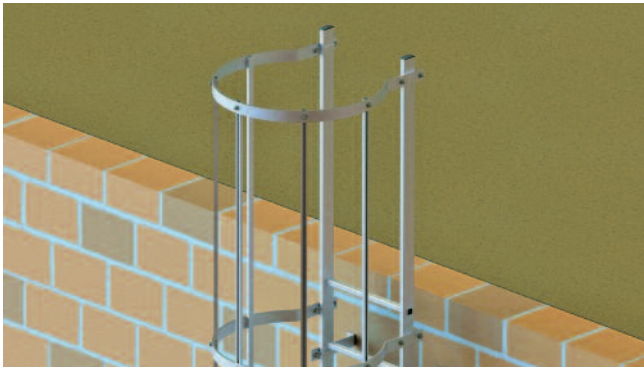

No d'article	188201	188202	188203	188204	188205	188206	188207	188208	188209
Hauteur de montée	10.70	11.80	12.60	13.80	14.90	15.70	16.80	18.20	19.10
Longueur d'échelle	11.80	12.90	13.70	14.90	16.00	16.80	17.90	19.30	20.20
Crinoline	x	x	x	x	x	x	x	x	x
Montant de sortie	2	2	2	2	2	2	2	2	2
Plateforme	1	1	1	1	1	1	1	1	1
Prix excl. TVA	3332.40	3527.40	3700.10	3978.65	4156.00	4407.60	4645.30	4945.20	5115.15
Prix incl. TVA	3589.00	3799.00	3985.00	4285.00	4476.00	4747.00	5003.00	5326.00	5509.00
Prix suppl.									
Attaches murales	12	16	16	20	22	22	24	28	30