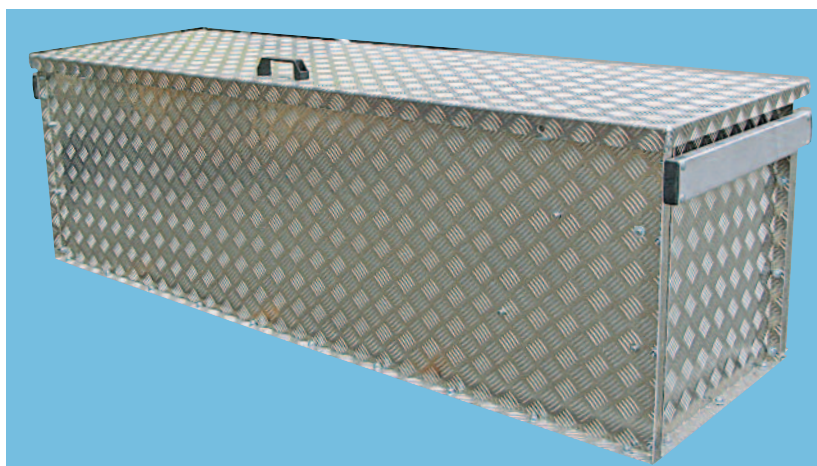

Selon les règlements il ne peut pas transporter d'objets en vrac sur le plateau de chargement.

- En aluminium striée
- Le couvercle est verrouillable
- Résistante aux projections d'eau
- Avec deux pognées de transport latérales
- Une poignée au couvercle
- Capacité de charge 150 kg

No d'article	630100	630200	630300	630400	630500
Longueur x largeur x hauteur mm	1200x430x500	1450x550x620	1650x600x570	1840x600x570	1930x600x700
Poids kg	31	42	47	51	59
Prix excl. TVA	806.50	1087.05	1300.00	1386.10	1632.40
Prix incl. TVA	871.00	1174.00	1404.00	1497.00	1763.00