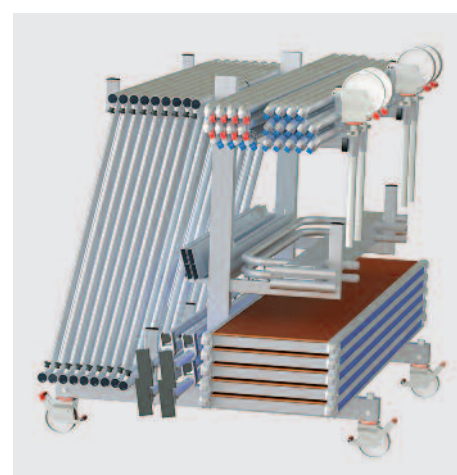

Chariot transporteur

Pour l'échafaudage jusqu'à 732/742084

No d'article	788998
Largeur	1700 mm
Hauteur	1860 mm
Prix excl. TVA	949.80
Prix incl. TVA	1002.95