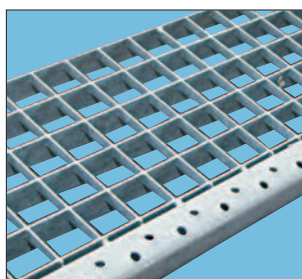

Prix supplement pour caillebotis en acier galvanisé: 20%