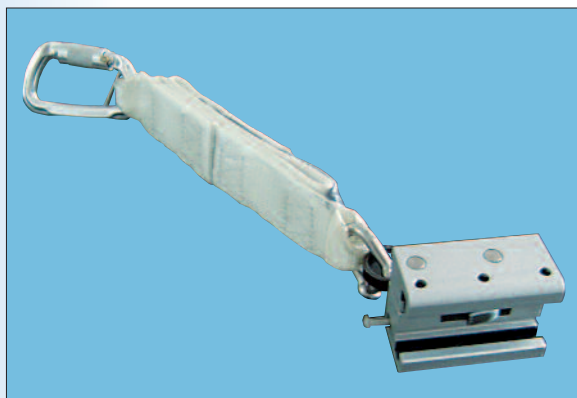

D Type 188.3 · Echelle fixe avec rail anti-chute

4

- Echelle fixe, échelle de secours ou échelle entretien
- Solutions individuelles selon situation
- Largeur d'échelle 500 mm

No d'article	188301	188302	188303	188304	188305	188306	188307	188308	188309
Longueur d'échelle	3	4	5	6	7	8	9	10	11
Prix excl. TVA	415.95	554.30	693.60	831.95	970.30	1109.55	1247.90	1387.20	1525.55
Prix incl. TVA	448.00	597.00	747.00	896.00	1045.00	1195.00	1344.00	1494.00	1643.00
Prix supplement									
Attaches murales rigides	4	6	8	10	12	12	14	16	16
No d'article	188310	188311	188312	188313	188314	188315	188316	188317	188318
Longueur d'échelle	12	13	14	15	16	17	18	19	20
Prix excl. TVA	1663.90	1803.15	1941.50	2079.85	2219.15	2357.45	3452.20	2635.10	2773.45
Prix incl. TVA	1792.00	1942.00	2091.00	2240.00	2390.00	2539.00	3718.00	2838.00	2987.00
Prix supplement									
Attaches murales rigides	18	18	20	22	22	24	26	30	32