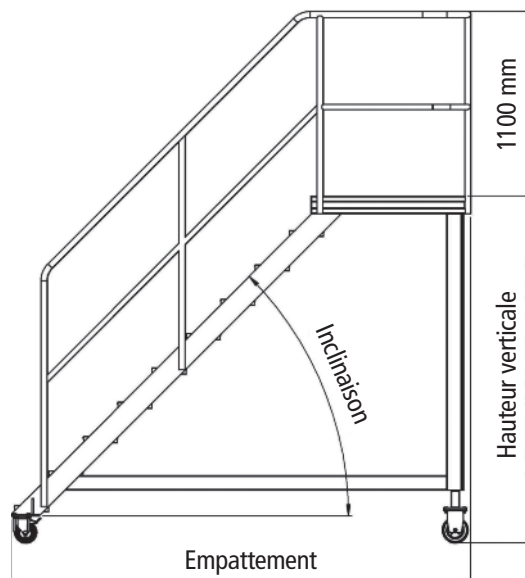

Diagramme pour le calcul de l'empattement