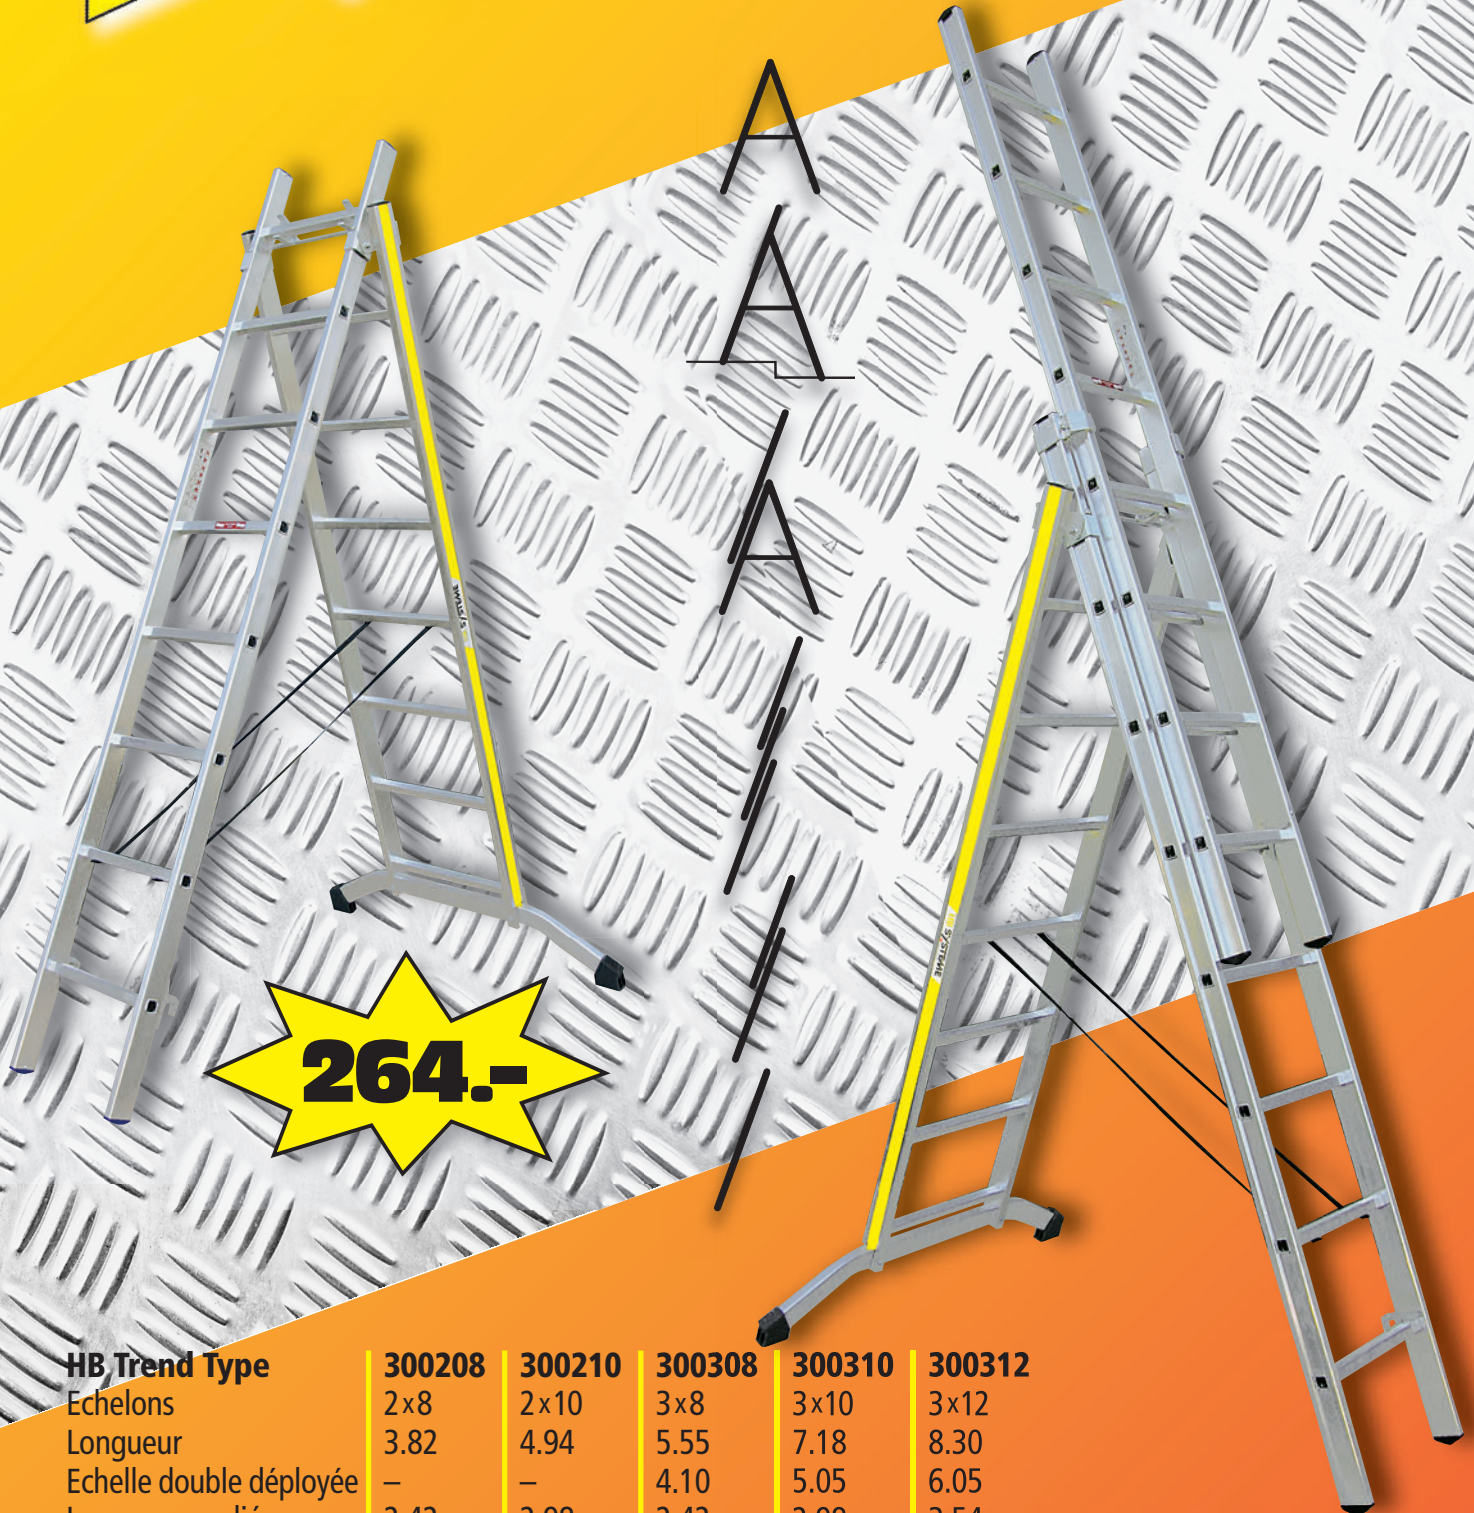

**Offres spéciales  
2019/20**

**L'échelle suisse**

**264.-**

**390.-**

**HB Trend Type**

	<b>300208</b>	<b>300210</b>	<b>300308</b>	<b>300310</b>	<b>300312</b>
Echelons	2x8	2x10	3x8	3x10	3x12
Longueur	3.82	4.94	5.55	7.18	8.30
Echelle double déployée	–	–	4.10	5.05	6.05
Longueur, repliée	2.42	2.98	2.42	2.98	3.54
Largeur	0.49	0.49	0.49	0.49	0.49
Larg. trav. de plancher	1.03	1.03	1.03	1.03	1.03
Poids	11.0	13.0	17.0	20.0	27.0
<b>Prix spécial incl. TVA</b>	<b>264.-</b>	<b>331.-</b>	<b>390.-</b>	<b>499.-</b>	<b>617.-</b>
Prix de liste	375.-	440.-	465.-	646.-	763.-

### Type 146 · Echelle multifonctions, 3 plans

No d'article	146306	146308	146310	146312
Echelons	3x6	3x8	3x10	3x12
Longueur	3.87	5.55	7.23	8.63
Echelle double déployée	3.03	4.15	5.27	6.11
Longueur repliée	1.91	2.47	2.99	3.59
Largeur dessous	0.70	0.80	0.90	1.00
<b>Prix incl. TVA</b>	<b>489.-</b>	<b>583.-</b>	<b>733.-</b>	<b>863.-</b>
Prix de liste	570.-	679.-	854.-	1006.-

### Type 136 · Echelle transformable, 2 plans

No d'article	136206	136208	136210	136212
Echelons	2x6	2x8	2x10	2x12
Longueur	2.75	3.87	5.00	6.11
Longueur repliée	1.91	2.47	2.99	3.59
Largeur dessous	0.70	0.80	0.90	1.00
<b>Prix incl. TVA</b>	<b>358.-</b>	<b>414.-</b>	<b>479.-</b>	<b>546.-</b>
Prix de liste	417.-	482.-	558.-	636.-

### Type 745 HB Echafaudage pliant

Hauteur de travail: 2.80 m  
Dimensions d'échafaudage: 0.80 m x 1.80

No d'article	745008
Hauteur de travail m	2.80
Hauteur de l'échafaudage m	1.80
Hauteur de plateforme m	0.80
Poids kg	49
Prix de liste	1072.-