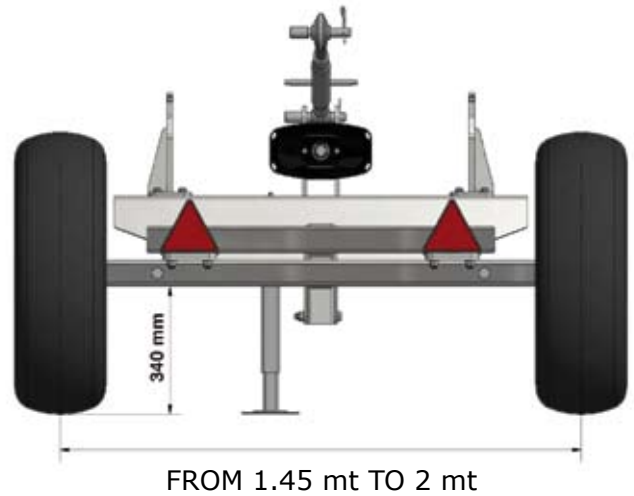

**OCCHIONE DI TRAINO
AD ALTEZZA REGOLABILE
TIMONE SMONTABILE PER CARICO
SU CAMION O CONTAINER**

**HEIGHT ADJUSTABLE TOW-EYE HOOK
DETACHABLE RUDDER
FOR CONTAINER/TRUCK SHIPMENTS**

 **RUOTE DA 11.5/80-15.3
o 15.0/55-17**

**OCCHIONE DI TRAINO
AD ALTEZZA REGOLABILE**

**HEIGHT ADJUSTABLE
TOW-EYE HOOK**

 **CARRELLO PORTATA MASSIMA 1500 kg**

 **1500 kg PAYLOAD TROLLEY**

 **CARREGGIATA VARIABILE
DA 1,45 mt A 2 mt**

 **ADJUSTABLE AXLE TRACK
FROM 1.45 mt TO 2 mt**

 **CARRELLO PORTATA MASSIMA 1500 kg
TELAIO RIALZATO**

 **1500 kg PAYLOAD TROLLEY
LIFTED-UP CHASSIS**

 **CARREGGIATA VARIABILE
DA 1,4 mt A 1,8 mt
ruote da 10.0/80-12**

 **ADJUSTABLE AXLE TRACK
FROM 1.4 mt TO 1.8 mt
WHEELS 10.0/80-12**