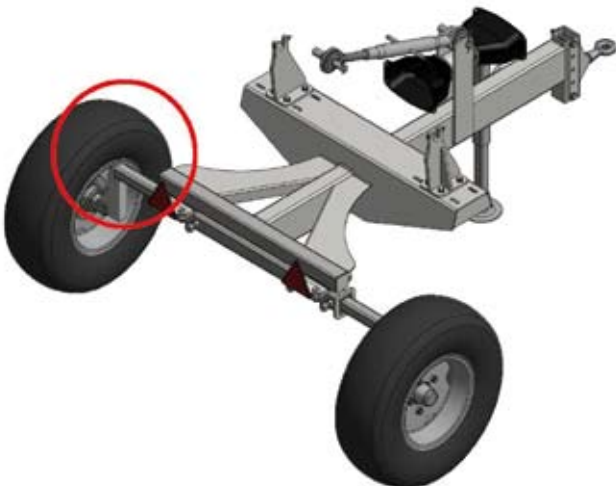

CARRELLO PORTATA MASSIMA 1500 kg

1500 kg PAYLOAD TROLLEY

**CARREGGIATA VARIABILE
DA 1,45 mt A 2 mt**

**ADJUSTABLE AXLE TRACK
FROM 1.45 mt TO 2 mt**

**CARRELLO PORTATA MASSIMA 1500 kg
TELAIO RIALZATO**

**1500 kg PAYLOAD TROLLEY
LIFTED-UP CHASSIS**

**CARREGGIATA VARIABILE
DA 1,4 mt A 1,8 mt
ruote da 10.0/80-12**

**ADJUSTABLE AXLE TRACK
FROM 1.4 mt TO 1.8 mt
WHEELS 10.0/80-12**

AUTOTRASPORTI CAVALLO GIORDANO & VALLAURI s.p.a.
Divisione Macchine Agricole
Via Cuneo 161 | 12012 BOVES (CN) Italy
Tel. +39 0171 391511 | Fax +39 0171 391507
E-mail: omb@gruppcavallo.it | Internet: www.eurospand.it

EUROSPAND