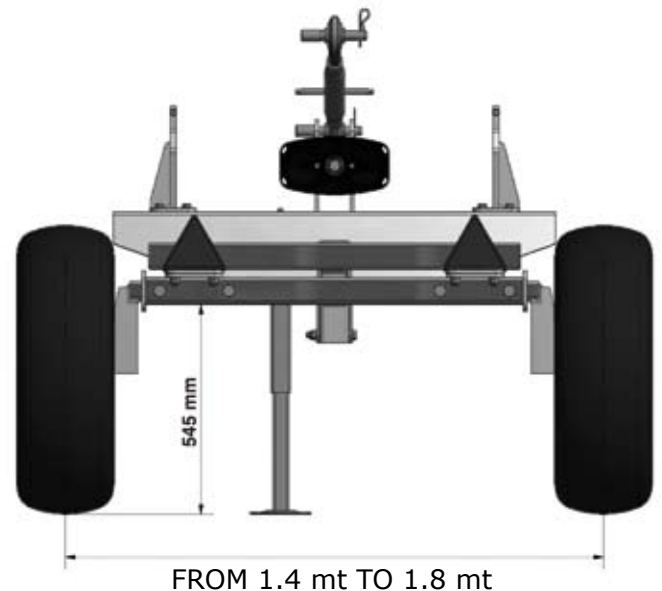

**OCCHIONE DI TRAINO
AD ALTEZZA REGOLABILE
TIMONE SMONTABILE PER CARICO
SU CAMION O CONTAINER**

**HEIGHT ADJUSTABLE TOW-EYE HOOK
DETACHABLE RUDDER
FOR CONTAINER/TRUCK SHIPMENTS**

 **RUOTE DA 11.5/80-15.3
o 15.0/55-17**

**OCCHIONE DI TRAINO
AD ALTEZZA REGOLABILE**

**HEIGHT ADJUSTABLE
TOW-EYE HOOK**

 **CARRELLO PORTATA MASSIMA 1500 kg**

 **1500 kg PAYLOAD TROLLEY**

 **CARREGGIATA VARIABILE
DA 1,45 mt A 2 mt**

 **ADJUSTABLE AXLE TRACK
FROM 1.45 mt TO 2 mt**

 **CARRELLO PORTATA MASSIMA 1500 kg
TELAIO RIALZATO**

 **1500 kg PAYLOAD TROLLEY
LIFTED-UP CHASSIS**

 **CARREGGIATA VARIABILE
DA 1,4 mt A 1,8 mt
ruote da 10.0/80-12**

 **ADJUSTABLE AXLE TRACK
FROM 1.4 mt TO 1.8 mt
WHEELS 10.0/80-12**