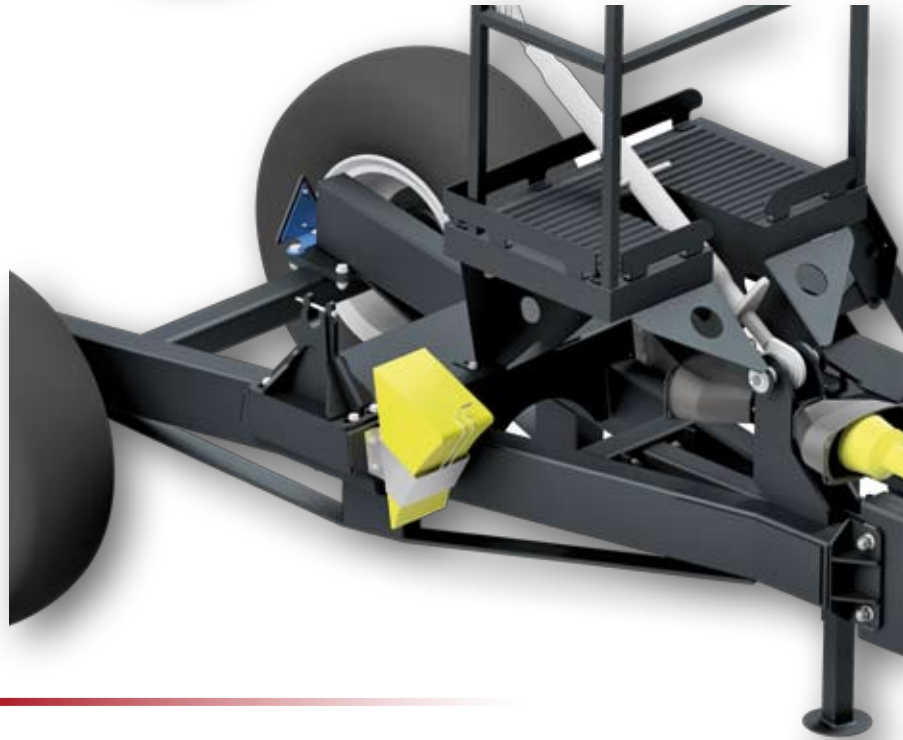

**RUOTE DA 11.5/80-15.3
o 15.0/55-17**

**11.5/80-15.3 WHEELS
or 15.0/55-17**

ASSALI FISSI O REGOLABILI
CARRELLO 4000 kg - CARREGGIATA FISSA DA 1,6 mt
CARRELLO 4000 kg - CARREGGIATA VARIABILE DA 1,55 mt A 2 mt

FIXED OR ADJUSTABLE AXLES
TROLLEY 4000 kg - 1.6 mt FIXES TRACK
TROLLEY 4000 kg - ADJUSTABLE AXLE TRACK FROM 1.55 mt TO 2 mt