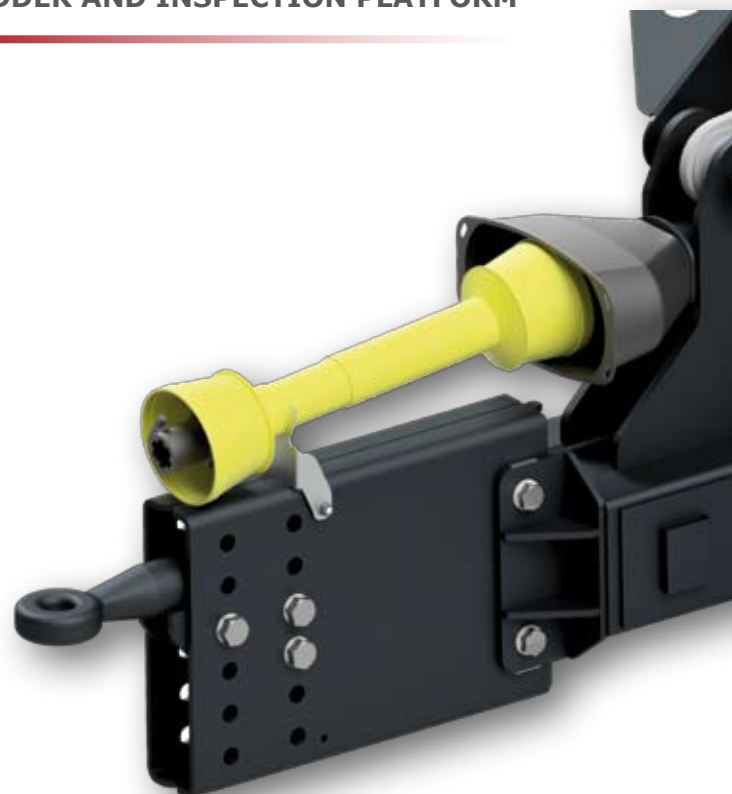

EUROSPAND

CARRELLI PORTA SPANDICONCIME **TROLLEYS FOR FERTILISER SPREADERS**

**CARRELLO CON PORTATA MASSIMA DI 4000 KG
CON SCALA E PIATTAFORMA D'ISPEZIONE**

4000 KG PAYLOAD TROLLEY WITH LADDER AND INSPECTION PLATFORM

**OCCHIONE DI TRAINO
AD ALTEZZA REGOLABILE
TIMONE SMONTABILE PER CARICO
SU CAMION O CONTAINER**

**HEIGHT ADJUSTABLE TOW-EYE HOOK
DETACHABLE RUDDER
FOR CONTAINER/TRUCK SHIPMENTS**

 **RUOTE DA 11.5/80-15.3
o 15.0/55-17**

 **11.5/80-15.3 WHEELS
or 15.0/55-17**

 **ASSALI FISSI O REGOLABILI**
CARRELLO 4000 kg - CARREGGIATA FISSA DA 1,6 mt
CARRELLO 4000 kg - CARREGGIATA VARIABILE DA 1,55 mt A 2 mt

 **FIXED OR ADJUSTABLE AXLES**
TROLLEY 4000 kg - 1.6 mt FIXES TRACK
TROLLEY 4000 kg - ADJUSTABLE AXLE TRACK FROM 1.55 mt TO 2 mt

**OCCHIONE DI TRAINO
AD ALTEZZA REGOLABILE**

**HEIGHT ADJUSTABLE
TOW-EYE HOOK**

 **CARRELLO PORTATA MASSIMA 1500 kg**

 **1500 kg PAYLOAD TROLLEY**

 **CARREGGIATA VARIABILE
DA 1,45 mt A 2 mt**

 **ADJUSTABLE AXLE TRACK
FROM 1.45 mt TO 2 mt**