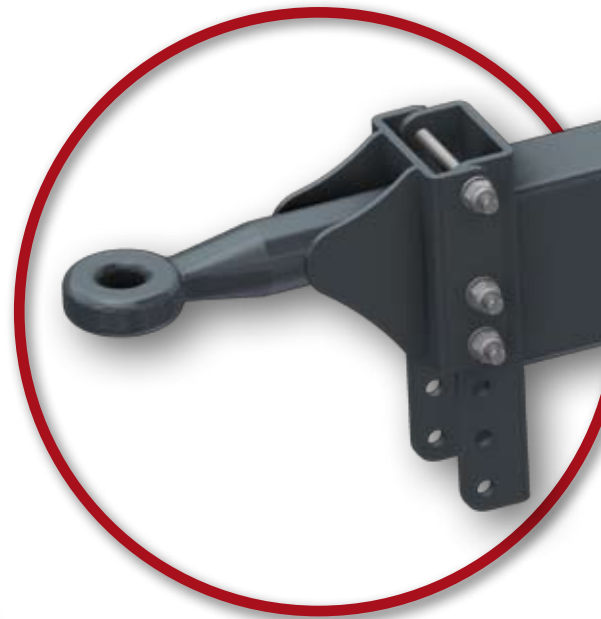

**OCCHIONE DI TRAINO
AD ALTEZZA REGOLABILE
TIMONE SMONTABILE PER CARICO
SU CAMION O CONTAINER**

**HEIGHT ADJUSTABLE TOW-EYE HOOK
DETACHABLE RUDDER
FOR CONTAINER/TRUCK SHIPMENTS**

 **RUOTE DA 11.5/80-15.3
o 15.0/55-17**

 **11.5/80-15.3 WHEELS
or 15.0/55-17**

 **ASSALI FISSI O REGOLABILI**
CARRELLO 4000 kg - CARREGGIATA FISSA DA 1,6 mt
CARRELLO 4000 kg - CARREGGIATA VARIABILE DA 1,55 mt A 2 mt

 **FIXED OR ADJUSTABLE AXLES**
TROLLEY 4000 kg - 1.6 mt FIXES TRACK
TROLLEY 4000 kg - ADJUSTABLE AXLE TRACK FROM 1.55 mt TO 2 mt

CARRELLO CON PORTATA MASSIMA DI 1500 kg

1500 kg PAYLOAD TROLLEY

**AGGANCI PER LO
SPANDICONCIME A LARGHEZZA
VARIABILE
PER UTILIZZARE I CARRELLI
CON DIVERSI TIPI DI MACCHINE**

**WIDTH ADJUSTABLE HOOKS
FOR DIFFERENT TYPES
OF FERTILISER SPREADERS**

**OCCHIONE DI TRAINO
AD ALTEZZA REGOLABILE**

**HEIGHT ADJUSTABLE
TOW-EYE HOOK**

 **CARRELLO PORTATA MASSIMA 1500 kg**

 **1500 kg PAYLOAD TROLLEY**

 **CARREGGIATA VARIABILE
DA 1,45 mt A 2 mt**

 **ADJUSTABLE AXLE TRACK
FROM 1.45 mt TO 2 mt**